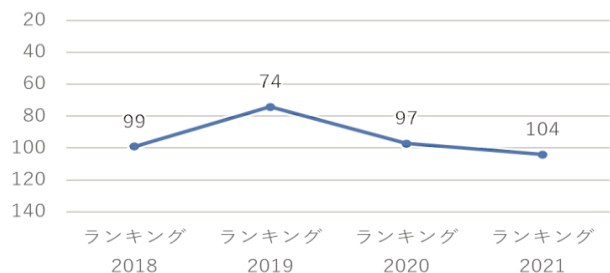

2021.4 入試事務室発行

THE世界大学ランキング日本版 2021

“国際性” ランキング

北海道・東北エリア私大

常に上位ランクイン!

(2018年第1位 2019年第1位 2020年第1位 2021年第2位)

2021年3月25日、Times Higher Education (THE) がベネッセグループの協力のもと発表した『THE世界大学ランキング日本版2021』における「国際性」ランキングの分野で、本学が全国**第104位**、北海道・東北エリアの私立大学で**4年連続上位獲得**の評価をいただきました。

“国際性” ランキング 北海道・東北エリア上位校

順位	総合順位	大学名
1	1	国際教養大学 (公)
2	15	東北大学 (国)
3	23	北海道大学 (国)
4	30	会津大学 (公)
5	91	小樽商科大学 (国)
6	93	帯広畜産大学 (国)
7	94	秋田大学 (国)
8	103	北星学園大学 (私)
9	104	東北公益文科大学 (私)

本学「国際性」ランキング

「国際性」ランキングでは、「外国人学生比率」、「外国人教員比率」、「日本人学生の留学比率」、「外国語で行われている講座の比率」の4項目からどれだけ国際的な教育環境になっているかを評価。本学は特に「日本人学生の留学比率」のスコアが高く、学生の海外留学に際し、学習や生活面でのサポートの他、渡航費用の2分の1以内の助成を行うなど、充実した支援体制が評価された結果となりました。

本学では今後も、グローバルな視野を持ち社会の課題に果敢に取り組む人材を育成してまいります。