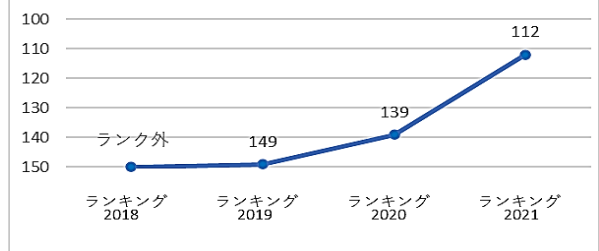

THE世界大学ランキング日本版 2021

“教育充実度” ランキング 3年連続 ランクイン!

2021年3月25日、Times Higher Education (THE) がベネッセグループの協力のもと発表した『THE世界大学ランキング日本版2021』における「教育充実度」ランキングで、本学が3年連続TOP150にランクイン、昨年の全国139位から**第112位**に順位を上げました。

“教育充実度” ランキング 北海道・東北エリア上位校

順位	総合順位	大学名
1	1	国際教養大学 (公)
2	7	北海道大学 (国)
3	8	東北大学 (国)
4	20	会津大学 (公)
5	38	公立はこだて未来大学 (公)
6	46	小樽商科大学 (国)
7	60	弘前大学 (国)
8	60	山形大学 (国)
9	73	秋田大学 (国)
10	81	秋田県立大学 (公)
11	86	東北学院大学 (私)
12	90	岩手大学 (国)
13	104	岩手県立大学 (公)
14	112	東北公益文科大学 (私)
15	114	北星学園大学 (私)

本学「教育充実度」ランキング

「教育充実度」ランキングの指標は大きく分けると2項目で、各大学の教育改革を学生が認識できているかをみる「学生調査」と、卒業生からさまざまな情報を得て多くの高校生にアドバイスをしている高校教員の評価から、その大学に進んだ学生の満足度を推し量る「高校教員の評判調査」で構成されています。昨年の139位から112位に順位があがったことから、本学で行われているアクティブラーニングや、教職員による学生一人ひとりへのきめ細かい対応が、学生や高校教員に一定の評価を得ていると考えられます。

本学では今後も、グローバルな視野を持ち社会の課題に果敢に取り組む人材を育成してまいります。